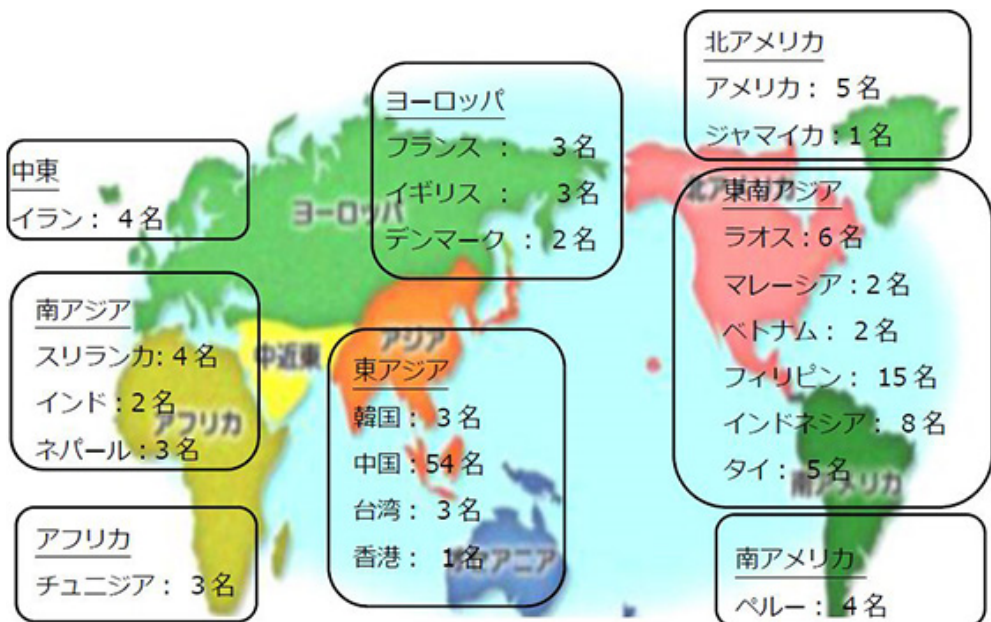

会員数 [2015 平成27年]

日本人	200名
個人会員	161名
学生会員	12名
家族会員(12家族)	27名
法人会員	3団体
外国人（日本人家族も含む）	133名
個人会員	43名
学生会員	13名
家族会員(25家族)	77名
合計	333名 3団体

とうきょうかい せかい くにくに めい
 当協会は、世界21の国々から133名の
 がいこくじんかいいん にほんじんかいいん あ
 外国人会員、日本人会員を合わせ333
 めい ほうじんかいいん だんたい かつどう
 名と法人会員 3団体で活動しています。

外国人会員の出身国分布

2015年4月末日現在